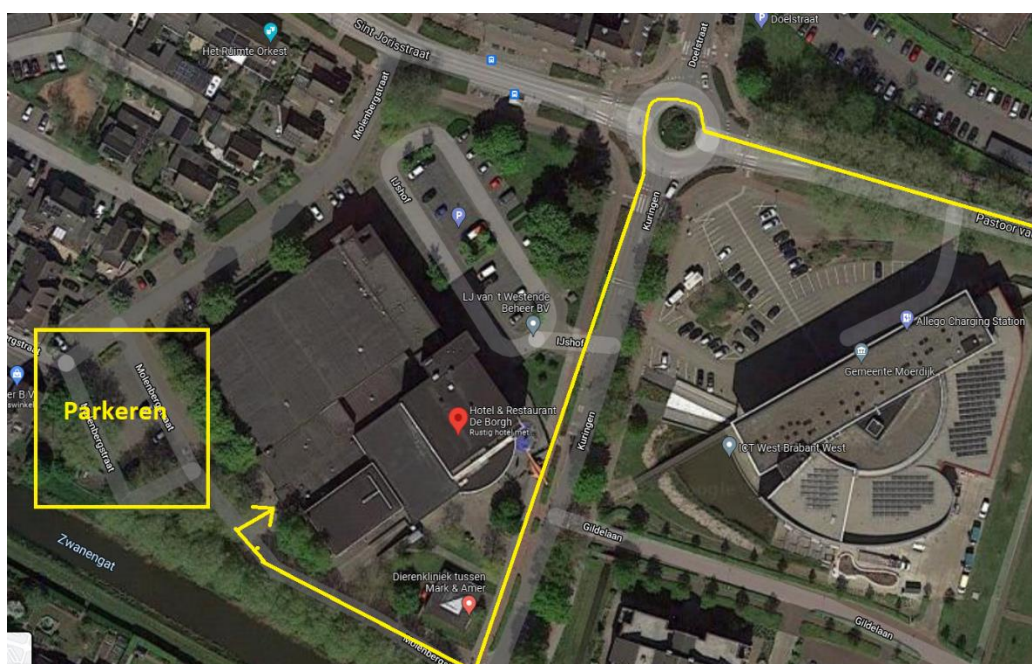

#### De Borgh – Zevenbergen

- Ingang sporthal via achterzijde (scholeningang) de sporthal is niet toegankelijk via de voorkant.
- Wil je gebruik maken van de horeca in de Borgh? Dan gelden de regels voor de horeca en is het mogelijk om via de sporthal naar het restaurant/cafe te lopen. Hier zal de QR code wederom gevraagd worden.
- QR-code check bij ingang van de sporthal.  
het kan mogelijk zijn dat er geen vrijwilliger is op dat moment, dan kan het zijn dat deze op een later moment alsnog deze controle doet.  
Voor bezoekende teams doen wij dit gelijktijdig wanneer het team omgekleed is voor de wedstrijd in de sporthal.

### Het Turfschip - Etten-Leur

- Ingang sporthal via normale ingang  
Sporthal is op de 1<sup>e</sup> verdieping  
> sporthal rechtsaf de trap op naar boven of met de lift
- Wil je gebruik maken van de horeca in het Turfschip? Dan gelden de regels voor de horeca en is het mogelijk om beneden gebruik te maken hiervan. Hier zal het turfschip zelf wederom controle doen op de QR code
- QR Code check voor spelers via ingang sporthalgedeelte.  
het kan mogelijk zijn dat er geen vrijwilliger bij de ingang staat op dat moment, dan kan het zijn dat deze op een later moment alsnog de controle doet.  
Voor bezoekende teams doen wij dit gelijktijdig wanneer het team omgekleed is voor de wedstrijd in de sporthal  
(gezien in deze sporthal voornamelijk jeugd speelt tijdens de competitie zal dit alleen gelden voor de coaches/assistentes van het bezoekende team)  
QR Code check voor publiek zal gedaan worden op de 2<sup>e</sup> verdieping bij de tribune zelf.